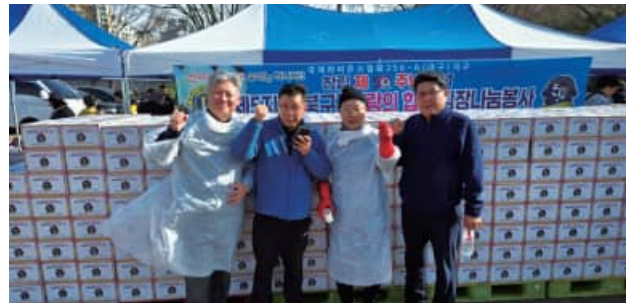

활동사진

- 홍익무료급식소 급식봉사

- 5지역 3지대 대구장애인종합복지관 합동급식봉사

- 모범장학생 장학금 전달

- 합동 김장봉사

클럽소개 및 자랑거리

1990년 창립된 이후 여러가지 어려움으로 클럽활동이 애로사항이 많았고, 클럽해체 및 통합위까지 갔지만 다시 힘을 뭉쳐서 단합을 최우선으로 하여 역대회장님들의 헌신적인 노력으로 안정기에 접어들었고, 2008-2009 제34대 총재 류재학을 배출하였습니다. 여성클럽인 대연클럽을 2018년 창립하여 같은 5지역에서 합동봉사 및 합동신년교례회등으로 꾸준히 소통하고 봉사하고 있습니다. 특별히 우리 대봉클럽은 역대회장님들께서 숭선수범하시어 많은 특찬금과 봉사금을 기탁해주시고, 회장활동 지원비라는 예산을 만들어 회장에 취임하시는분께 경제적으로 힘을 덜어드리고 있는 클럽전통을 만들어 역대회장님과 신입회원간에 조화로운 클럽으로 자리매김하고 있습니다. 지구내 다른클럽보다도 네스히 활동과 지원이 아주 큰 클럽으로 매년 네스히 여행(해외 또는 국내여행)과 매달 네스히 모임을 하고 있습니다. 봉사사업으로는 특별히 모범장학생 장학금을 계속해서 이어나가고 있으며, 소외계층을 위한 급식봉사와 물품봉사도 매년 꾸준히 진행하고 있습니다.